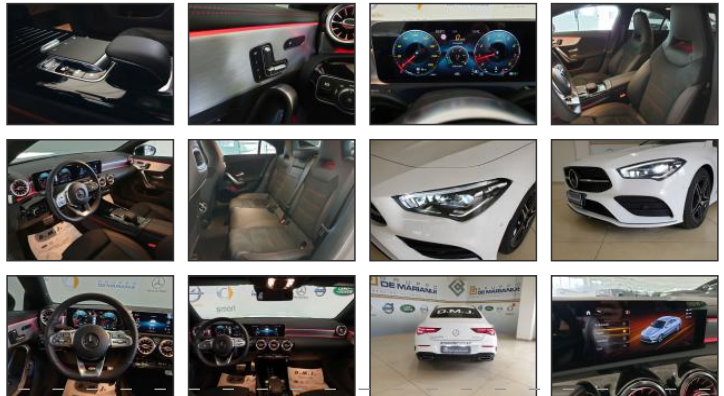

MERCEDES CLA
 220 4MATIC Coupe PREMIUM

€ 49.600

SPECIFICHE VEICOLO

 Autoveicolo Nuovo | Targa FV510TH | Colore Bianco polare | Categoria
 Immatricolata il 30-05-2019 | Km certificati 50 | Iva esposta Sì | IPT esclusa Sì

DESCRIZIONE

NUOVA MERCEDES CLA COUPE' 220 4MATIC AUTOMATIC PREMIUM -Vernice bianco polare; -Interni pelle ecologica ARTICO/Microfibra dinamica nera -Cambio automatico a doppia frizione 7G-DCT -Integrazione per smartphone -Riconoscimento automatico dei segnali stradali -Autoradio digitale -Sistema multimediale MBUX avanzato -Realtaumentata per la navigazione MBUX -Active Distance Assist DISTRONIC -Sound sportivo del motore -Volante sportivo multifunzione in pelle Nappa -Pacchetto Parcheggio con ...