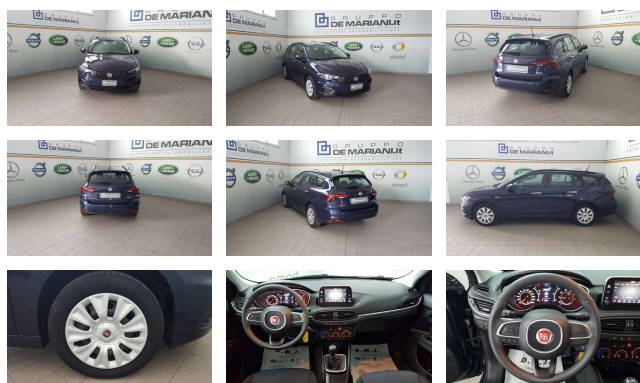

**Fiat Tipo SW 1.3 MJT 95cv EASY**

**€ 12.600**

Veicolo visionabile presso la nostra sede DMJ s.r.l. a Brindisi

## SPECIFICHE TECNICHE

Immatricolazione 31-01-2019 | Targa FT712SA | Colore BLU | Categoria STATION WAGON  
Posti 5 | Porte 5 | Km certificati 32.030 |

## PANORAMICA

Gruppo de mariani concessionario ufficiale mercedes- benz - smart - jaguar - volvo - land rover - range rover - opel - volkswagen

brindisi - lecce - taranto - ostuni

5 sedi al vostro servizio da 40 anni

alzacrystalli elettrici posteriori;

barre longitudinali al tetto con finitura nero opaca;

cambio manuale a 5 marce;

climatizzatore manuale;

comandi radio al volante (radio touchscreen);

coppe ruota 16 grigio lucido;