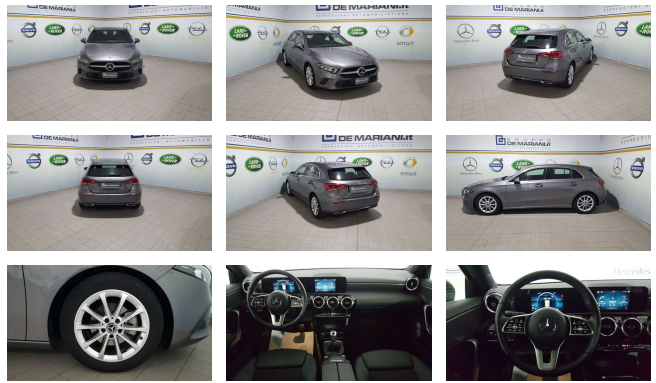

DE MARIANI

Espressioni automobilistiche

Mercedes CLASSE A 160 SPORT 109cv

€ 26.900

Veicolo visionabile presso la nostra sede DMJ s.r.l. a Brindisi

SPECIFICHE TECNICHE

Immatricolazione 20-11-2020 | Targa GC079FH | Colore GRIGIO MONTAGNA | Categoria BERLINA
Posti 5 | Porte 5 | Km certificati 17.933 | Iva esposta Sì |

MOTORE

Cilindrata 1332 | Cv 109 | Kw 80 | Cambio Manuale | Marce 6 | Alimentazione Benzina |

PANORAMICA

Gruppo de mariani concessionario ufficiale mercedes- benz - smart - jaguar - volvo - land rover - range rover - opel - volkswagen

brindisi - lecce - taranto - ostuni

5 sedi al vostro servizio da 40 anni

gruppo de mariani espressioni automobilistiche propone:

mercedes classe a 160 sport 109cv (alimentazione benzina)

vettura ufficiale mercedes italia, immatricolata il 20/11/2020, solo 17.933 km, interamente finanziabile con soluzioni personalizzate, anche senza anticipo.