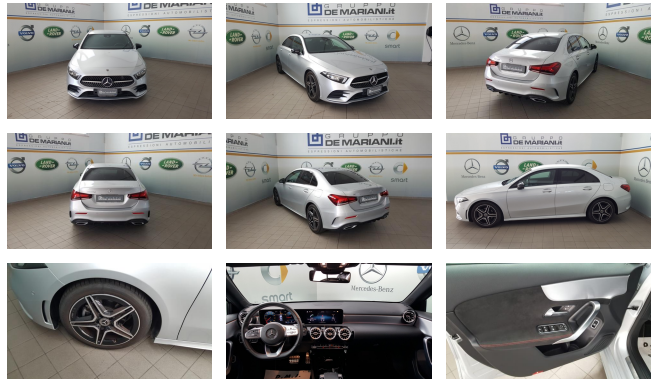

DE MARIANI

Espressioni automobilistiche

Mercedes CLASSE A 180d PREMIUM AUTO 4p € 36.900

Veicolo visionabile presso la nostra sede DMJ a Brindisi

SPECIFICHE TECNICHE

Immatricolazione 02-10-2020 | Targa GB754YE | Colore ARGENTO |
Categoria BERLINA | Posti 5 | Porte 4 | Km certificati 21.609 | Iva esposta Sì |

MOTORE

Cilindrata 1461 | Cv 116 | Kw 85 | Cambio Automatico | Marce 7 | Alimentazione Diesel |

PANORAMICA

Gruppo de mariani, concessionari opel - volvo - mercedes-benz - smart- land rover – jaguar - volkswagen (brindisi - taranto -lecce - ostuni), vendita e assistenza da oltre 35 anni.

dmj brindisi propone:

mercedes classe a 4p 180d premium auto 116cv

vettura ufficiale certified mercedes italia con solo 21.609 km, immatricolata il 02/10/2020.

fatturabile con iva esposta

vettura visibile presso la sede di brindisi