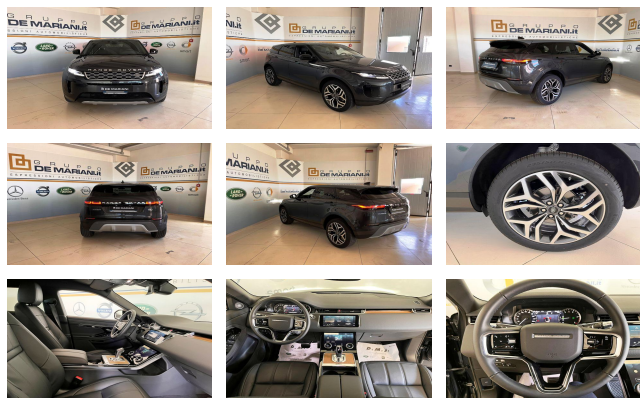

# DE MARIANI

Espressioni automobilistiche

## Land Rover RANGE ROVER EVOQUE 2.0 204 CV € 59.900

Veicolo visionabile presso la nostra sede DMJ a Surbo (Le)

### PANORAMICA

Gruppo de mariani concessionario ufficiale mercedes- benz - smart - jaguar - volvo - land rover - range rover - opel - volkswagen

brindisi - lecce - taranto - ostuni

4 sedi al vostro servizio da 40 anni

gruppo de mariani espressioni automobilistiche propone:

range rover evoque 2.0 awd limited edition 204 cv

vettura immatricolata il 31/03/2021, km0, garanzia 12 mesi, interamente finanziabile con soluzioni personalizzate, anche senza anticipo.