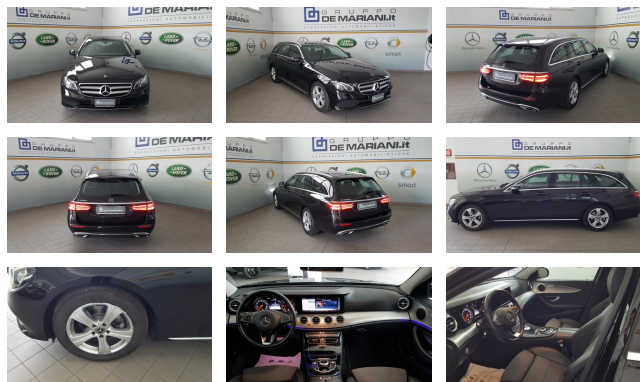

# DE MARIANI

Espressioni automobilistiche

## Mercedes CLASSE E 220d BUSINESS SPORT, € 27.900

Veicolo visionabile presso la nostra sede DMJ a Brindisi

### SPECIFICHE TECNICHE

Immatricolazione 28-08-2018 | Targa FP446TK | Colore NERO |  
Categoria STATION WAGON | Posti 5 | Porte 5 | Km certificati 181.722 | Iva esposta Sì |

### PANORAMICA

Dmj brindisi propone:

mercedes classe e 220d 194cv business sport auto

vettura unico proprietario con solo 181.722 km, immatricolata 28/08/2018, ineramente finanziabile con soluzioni personalizzate, garanzia 12 mesi.