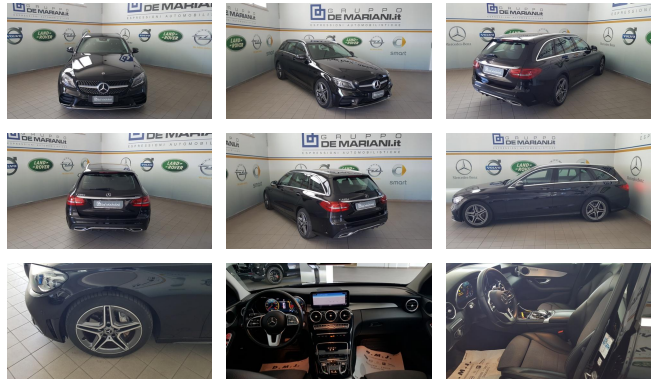

DE MARIANI

Espressioni automobilistiche

Mercedes CLASSE C 220d SW PREMIUM AUTO € 36.900

Veicolo visionabile presso la nostra sede DMJ a Brindisi

SPECIFICHE TECNICHE

Immatricolazione 18-07-2019 | Targa FV280TJ | Colore NERO |
Categoria STATION WAGON | Posti 5 | Porte 5 | Km certificati 75.831 | Iva esposta Sì |

MOTORE

Cilindrata 1950 | Cv 194 | Kw 143 | Cambio Automatico | Marce 9 | Alimentazione Diesel |

PANORAMICA

Dmj brindisi propone:

mercedes classe c 220d sw premium auto da 194cv

vettura unico proprietario con solo 75.831 km, immatricolata 18/07/2019, interamente finanziabile con soluzioni personalizzate, garanzia 12 mesi.